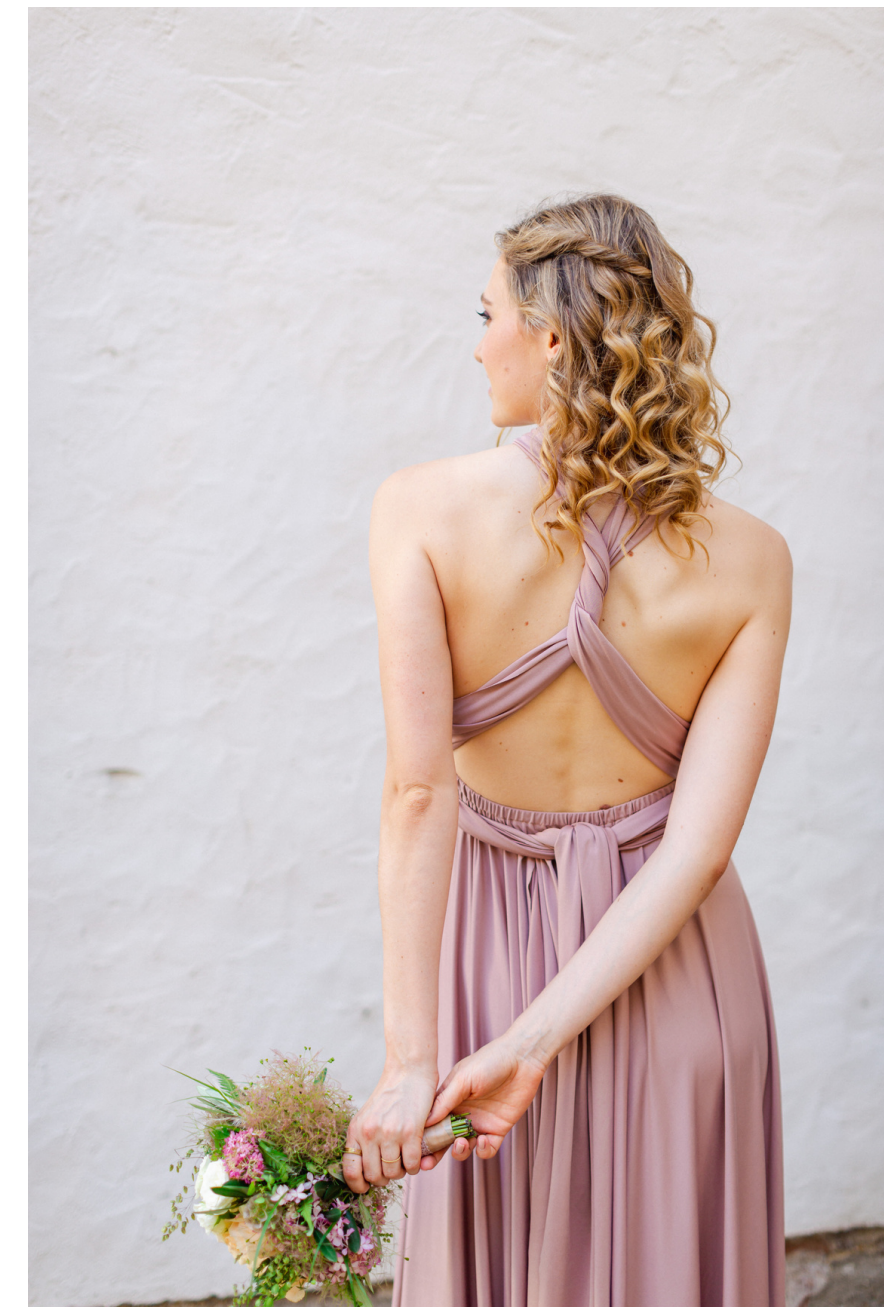

Evening Gowns