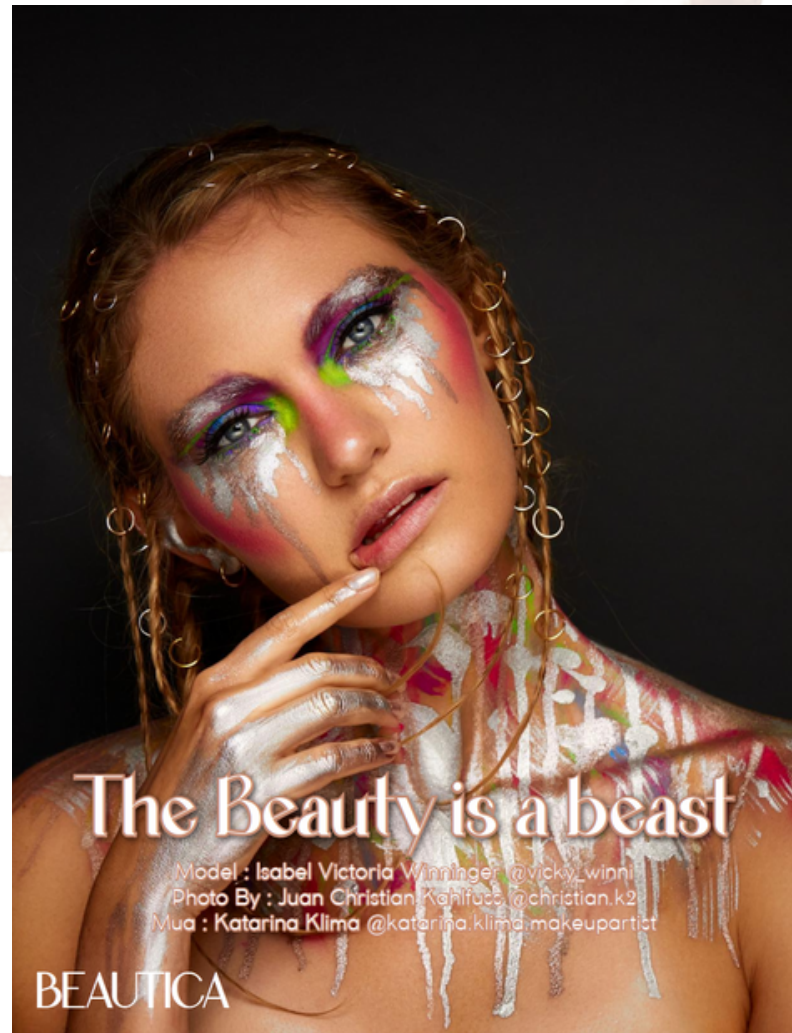

Beauty

BEAUTICA