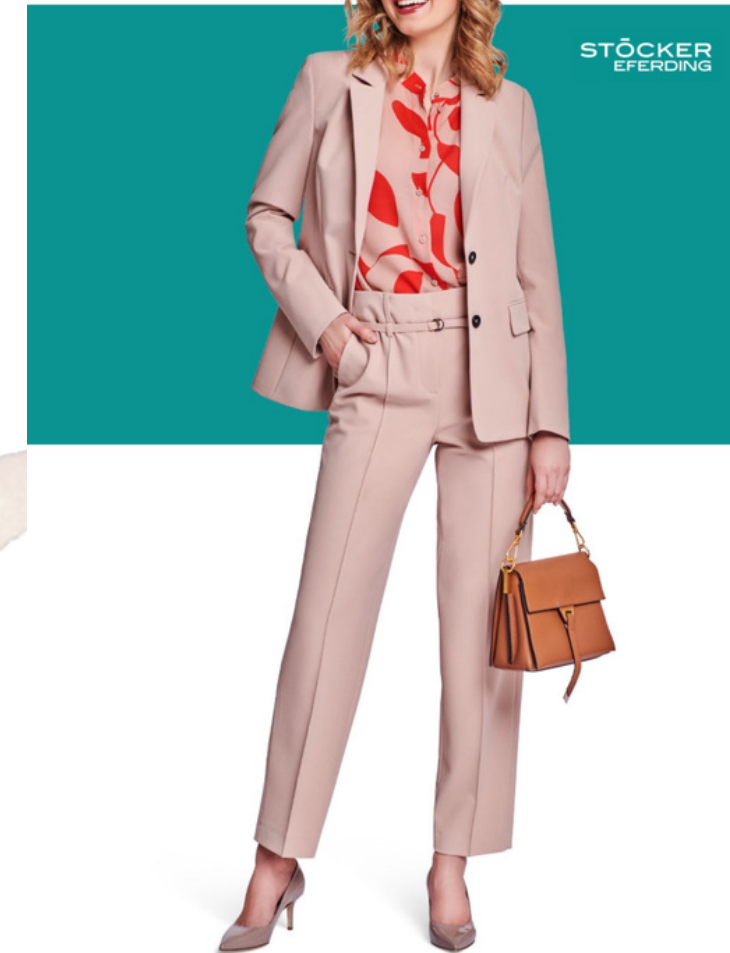

E-Commerce