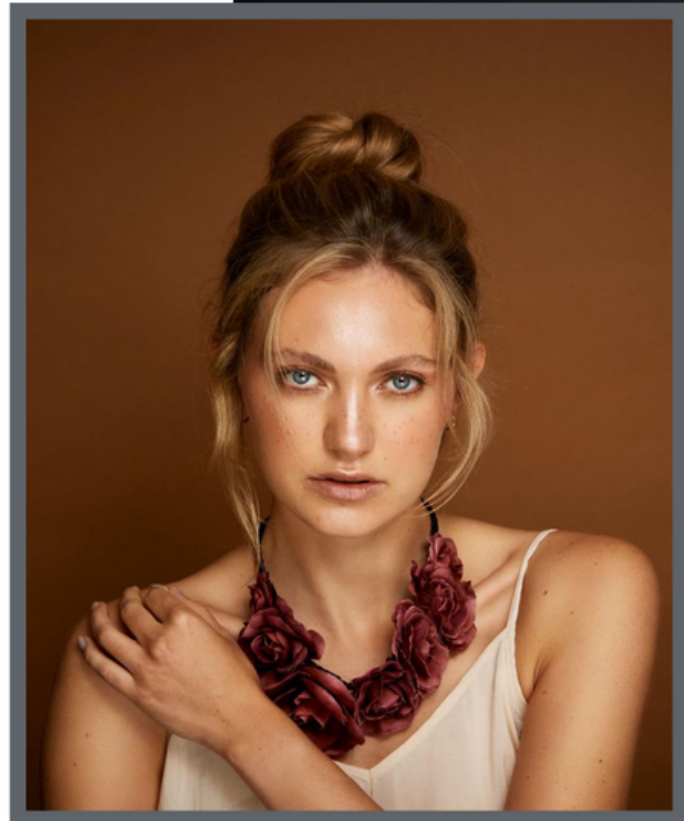

Beauty

BEAUTICA