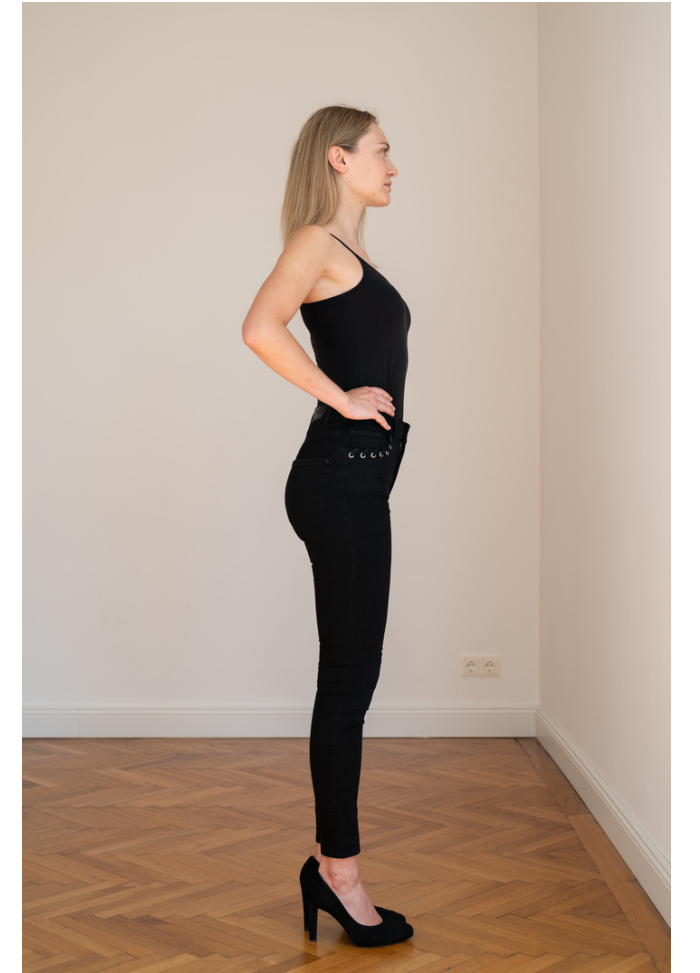

*Victoria
Winner*

MODEL

Maße:

- **Height:** 176cm
- **Chest:** 83 cm
- **Waist:** 65 cm
- **Hips:** 95 cm
- **Eye Colour:** Blue
- **Hair Colour:** Dark Blond
- **Shoes:** 39
- **Size:** S / 36

Polas

Commercial