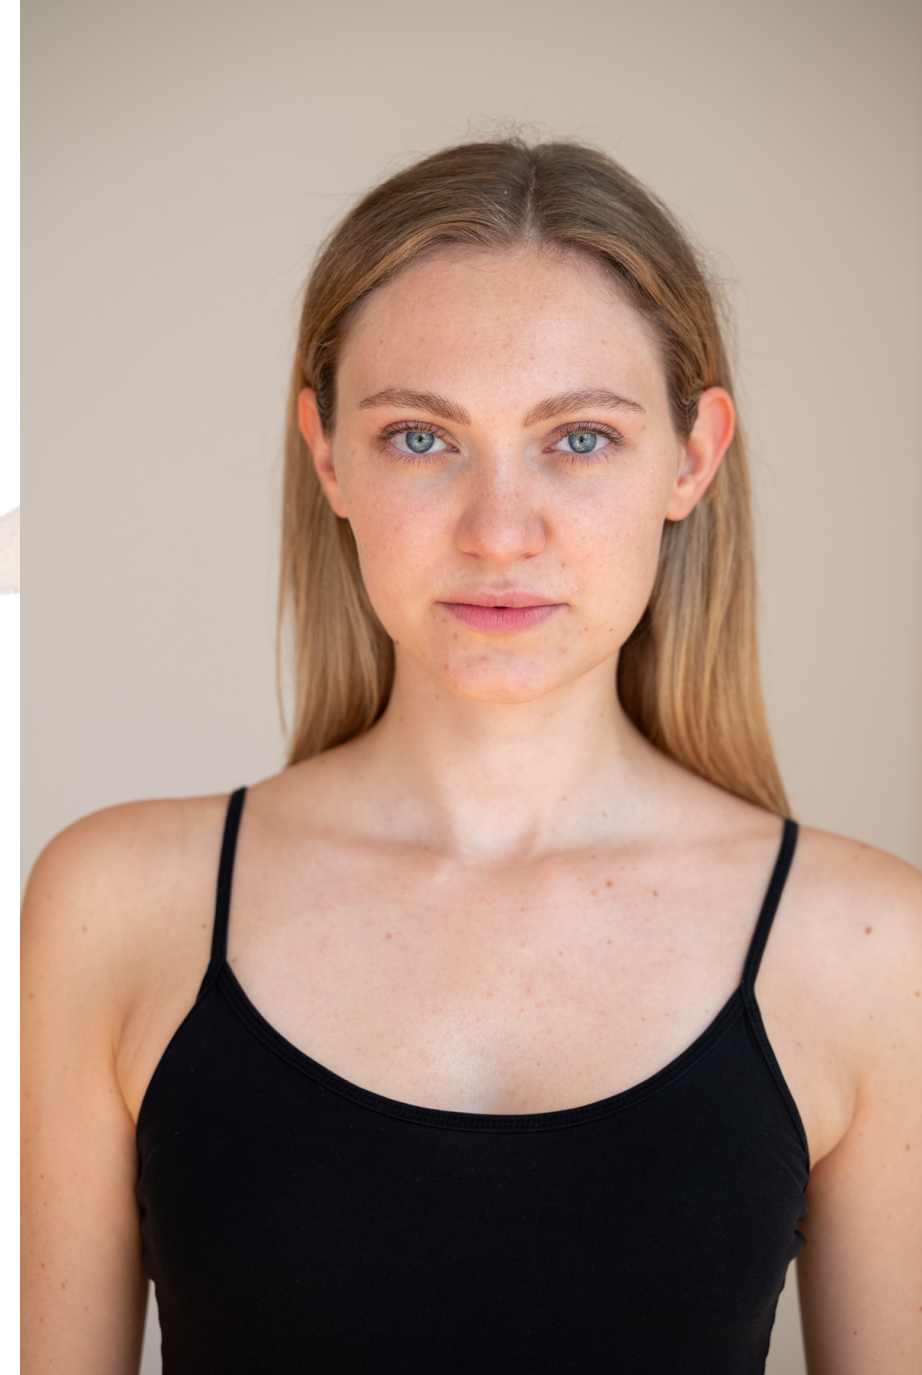

*Victoria
Winner*

MODEL

Maße:

- **Height:** 176cm
- **Chest:** 83 cm
- **Waist:** 65 cm
- **Hips:** 95 cm
- **Eye Colour:** Blue
- **Hair Colour:** Dark Blond
- **Shoes:** 39
- **Size:** S / 36

Polas

Commercial