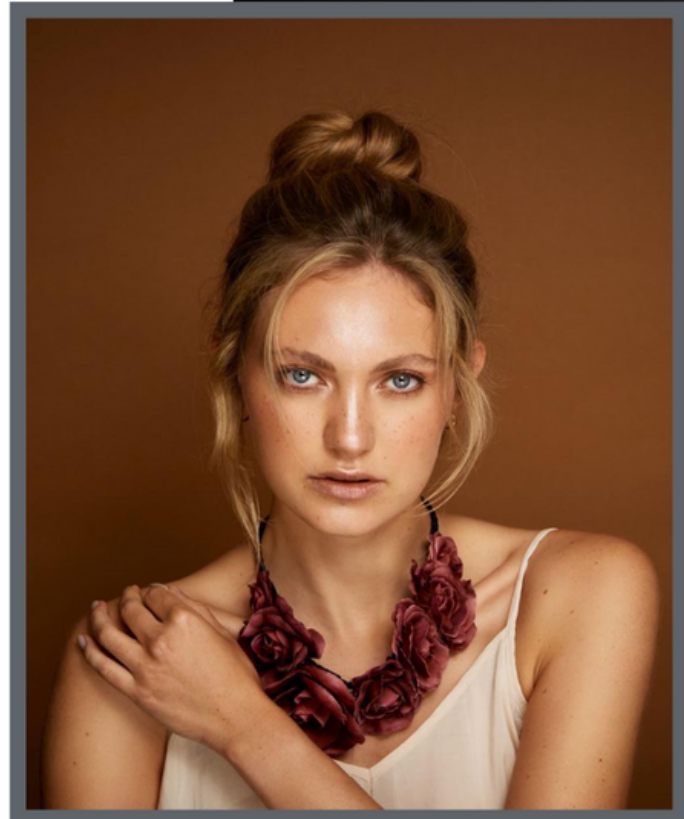

Beauty

BEAUTICA