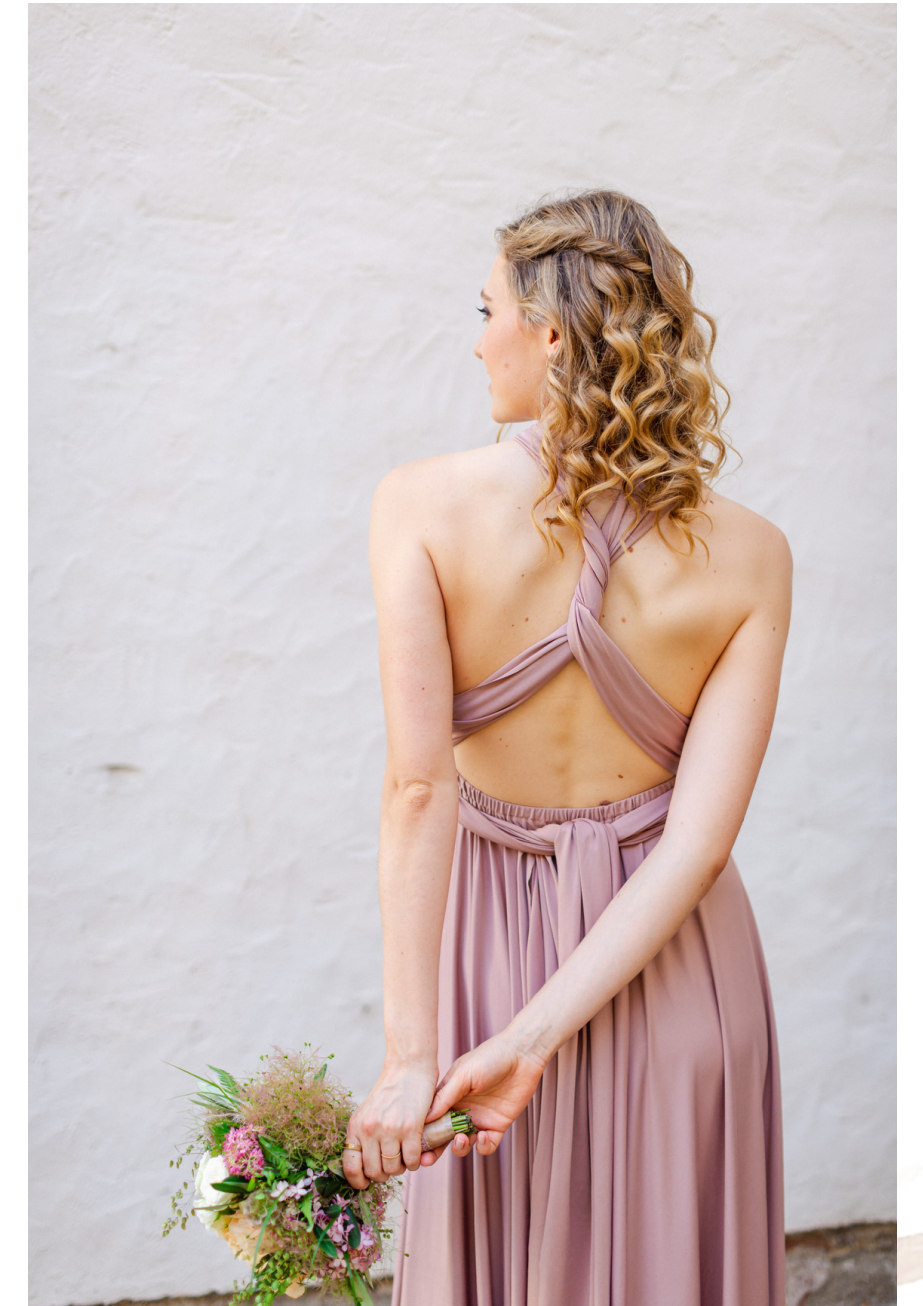

Evening Gowns